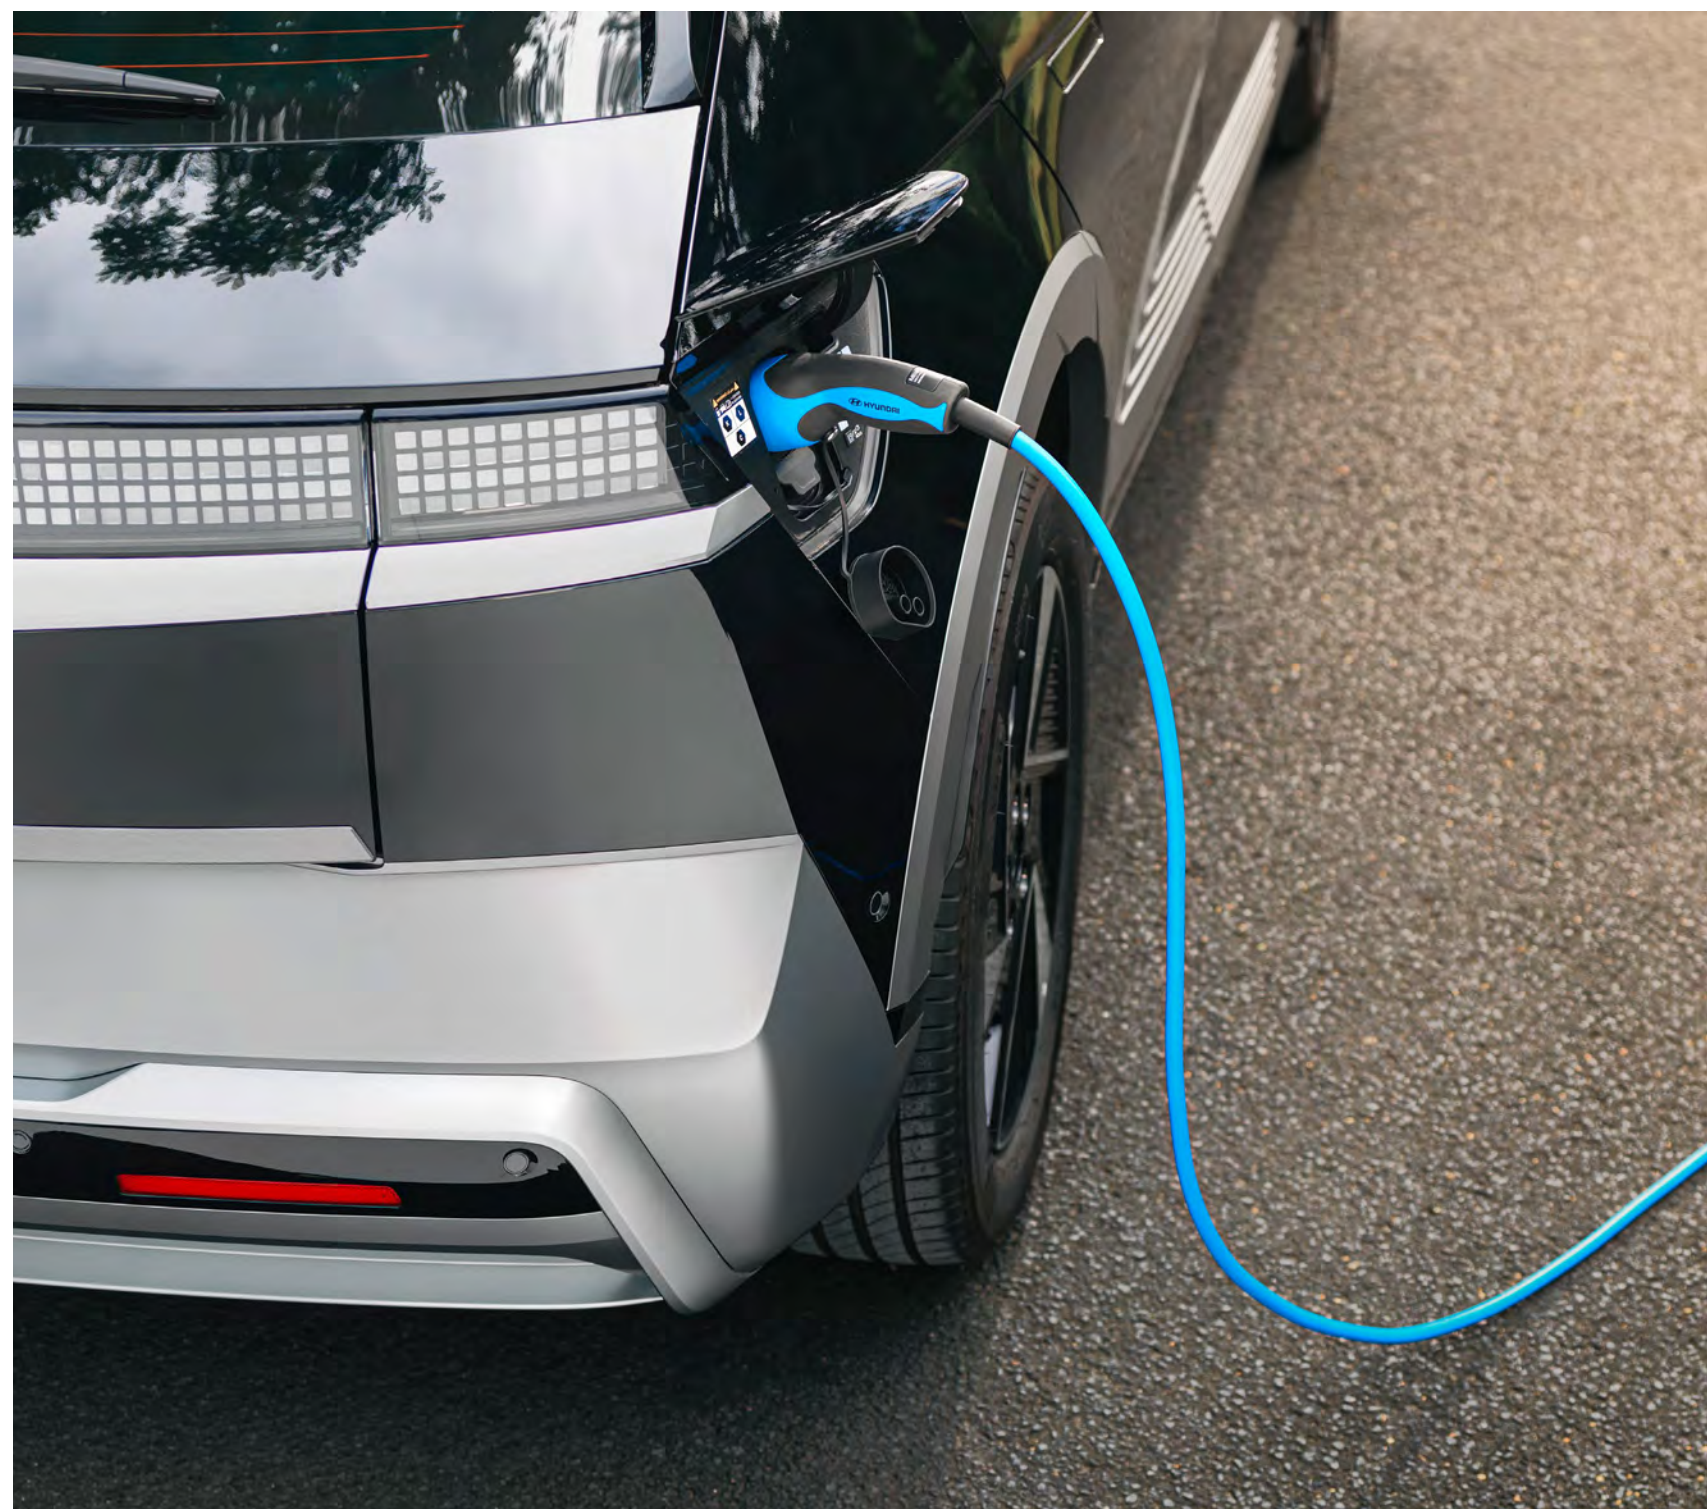

Type 2 töltőkábel

Töltse fel az új IONIQ 5 akkumulátorát váltóáramról, gyorsan és egyszerűen. A Type 2 töltőkábel mindkét végén Type 2 csatlakozókat találunk. Használja nap, mint nap az ilyen aljzatokkal felszerelt nyilvános és otthoni töltőpontokon. A kiváló minőségű anyagokból készült töltőkábel ellenáll a csavarodásnak és hajlításnak, az alapos szigetelés jóvoltából soha nem kell a korrózió miatt aggódnia. A Type 2 csatlakozók mindkét végükön reteszelenek, az autóhoz és a töltőponthoz egyaránt, így használatuk rendkívül biztonságos. 99632ADE003A (Type 2, háromfázisú, 5 méter)