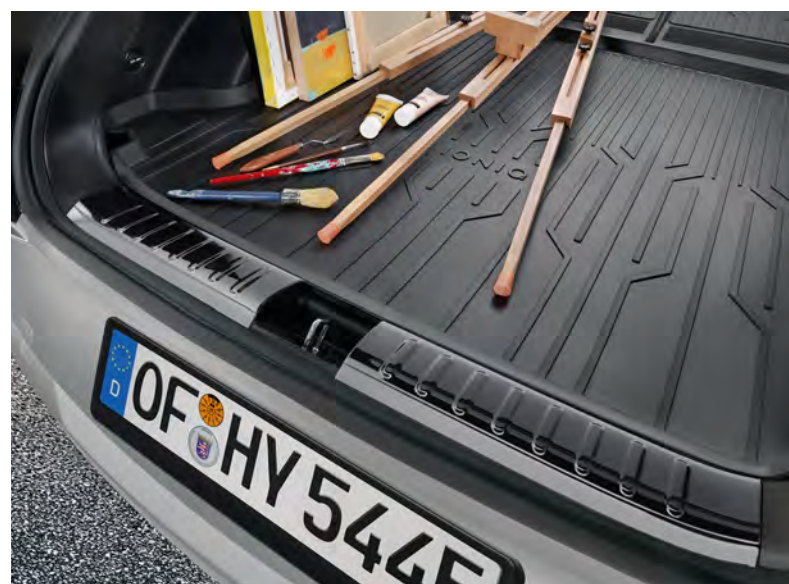

Átgondolt megoldások gondoskodnak arról, hogy az IONIQ 5 utastere mindig tiszta és rendezett maradjon.

Csomagtérperem díszítőszáv

Exkluzív megjelenés: a zongoralakk védőelemek ideális megoldás jelentenek, ha kifinomult, vízszintes díszítőelemmel gazdagítaná a csomagteret peremét.