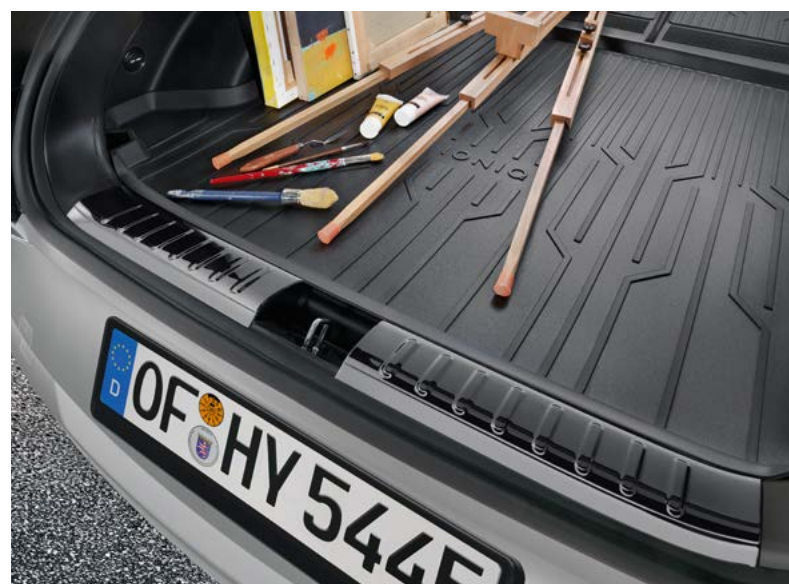

Átgondolt megoldások gondoskodnak arról, hogy az IONIQ 5 utastere mindig tiszta és rendezett maradjon.

Csomagtérperem díszítőszáv

Exkluzív megjelenés: a zongoralakk védőelemek ideális megoldás jelentenek, ha kifinomult, vízszintes díszítőelemmel gazdagítaná a csomagter peremét.