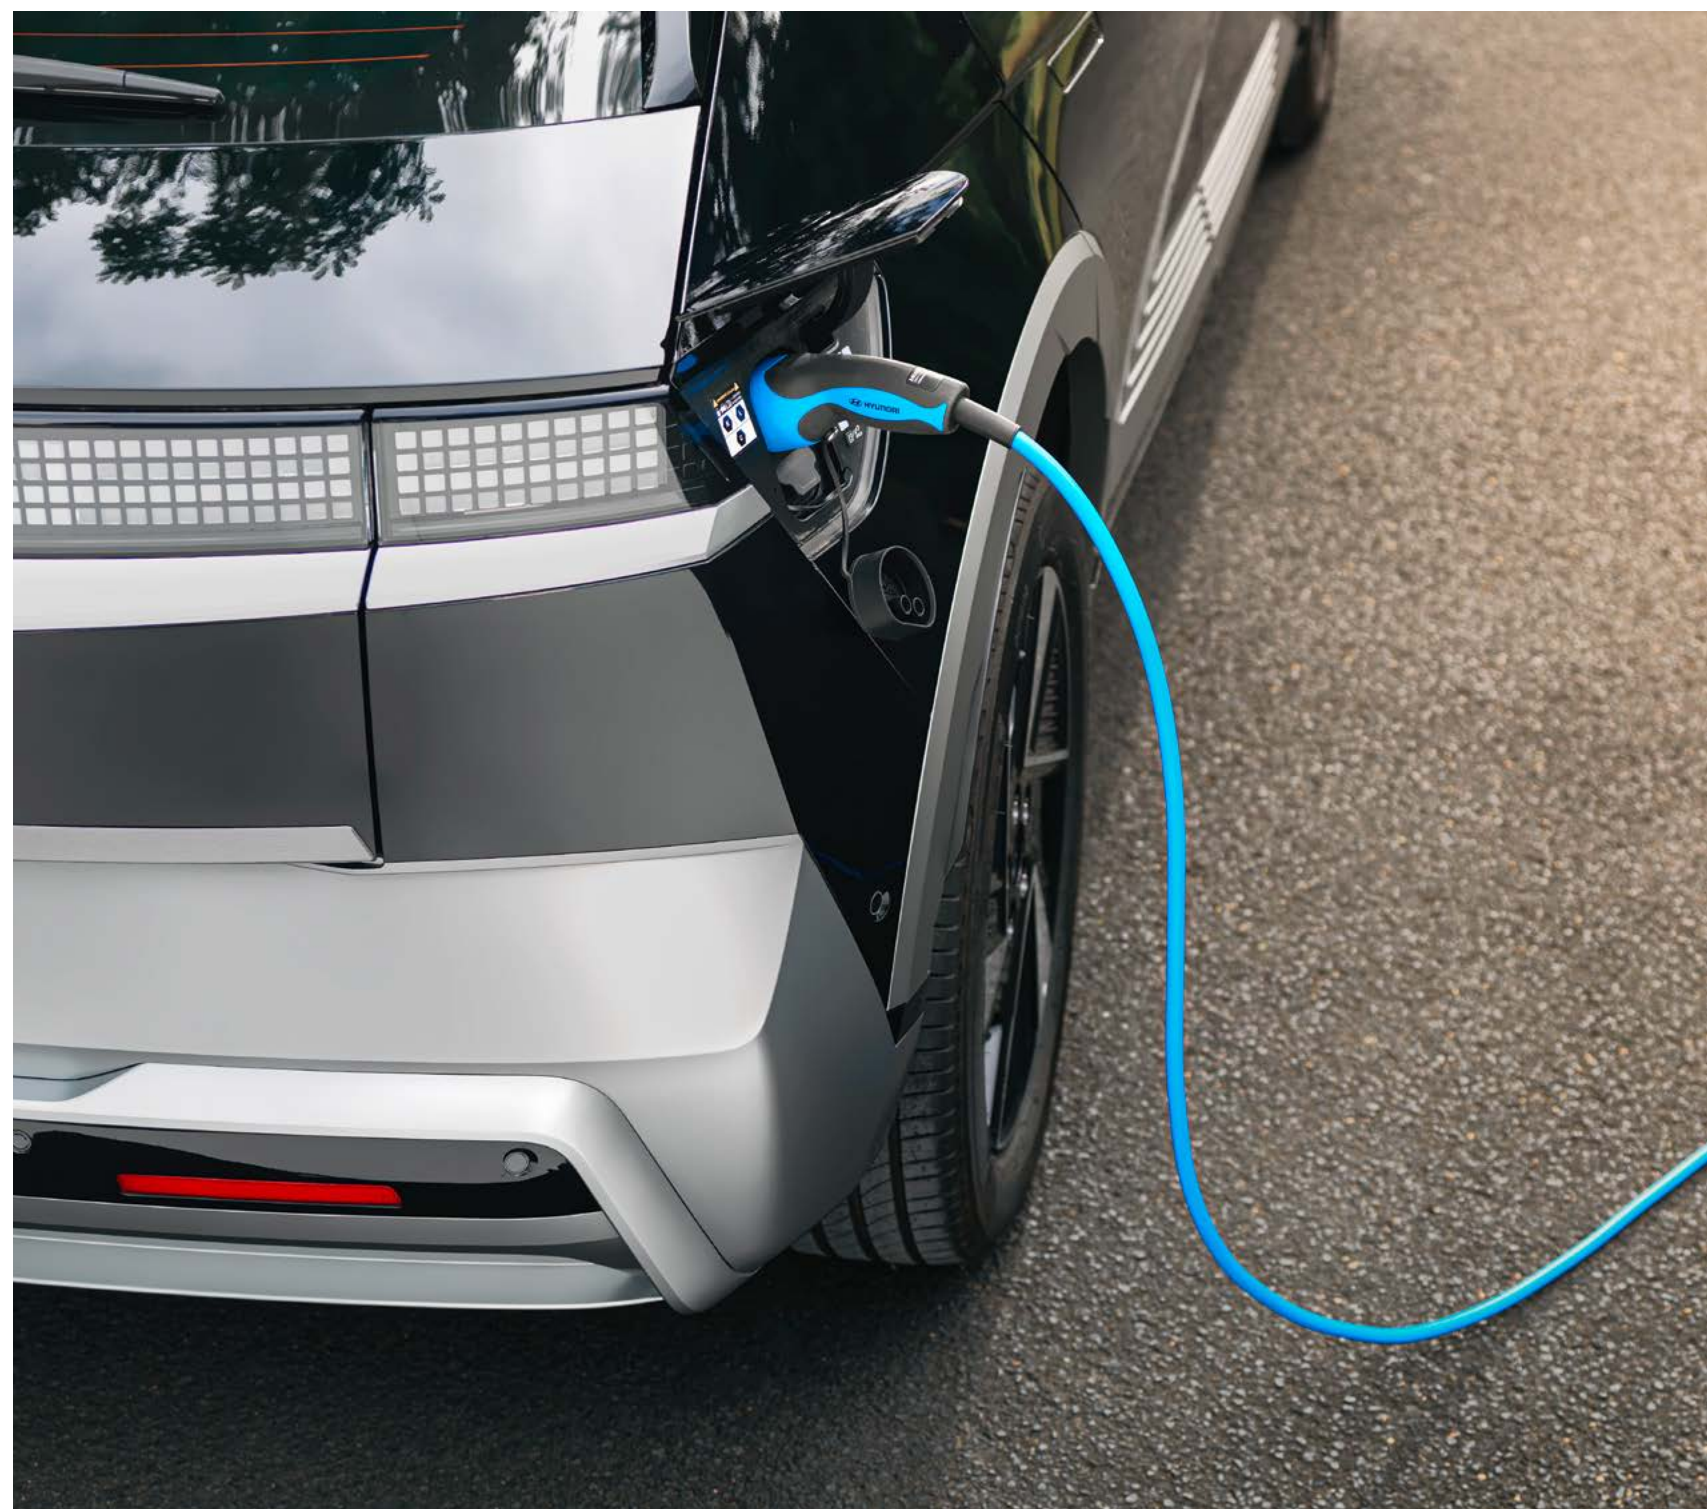

Type 2 töltőkábel

Töltse fel az új IONIQ 5 akkumulátorát váltóáramról, gyorsan és egyszerűen. A Type 2 töltőkábel mindkét végén Type 2 csatlakozókat találunk. Használja **nap mint nap** az ilyen aljzatokkal felszerelt nyilvános és otthoni töltőpontokon. A kiváló minőségű anyagokból készült töltőkábel ellenáll a csavarodásnak és hajlításnak, az alapos szigetelés jóvoltából soha nem kell a korrózió miatt aggódnia. A Type 2 csatlakozók mindkét végükön reteszelenek, az autóhoz és a töltőponthoz egyaránt, így használatuk rendkívül biztonságos. 99632ADE003A (Type 2, háromfázisú, 5 méter)