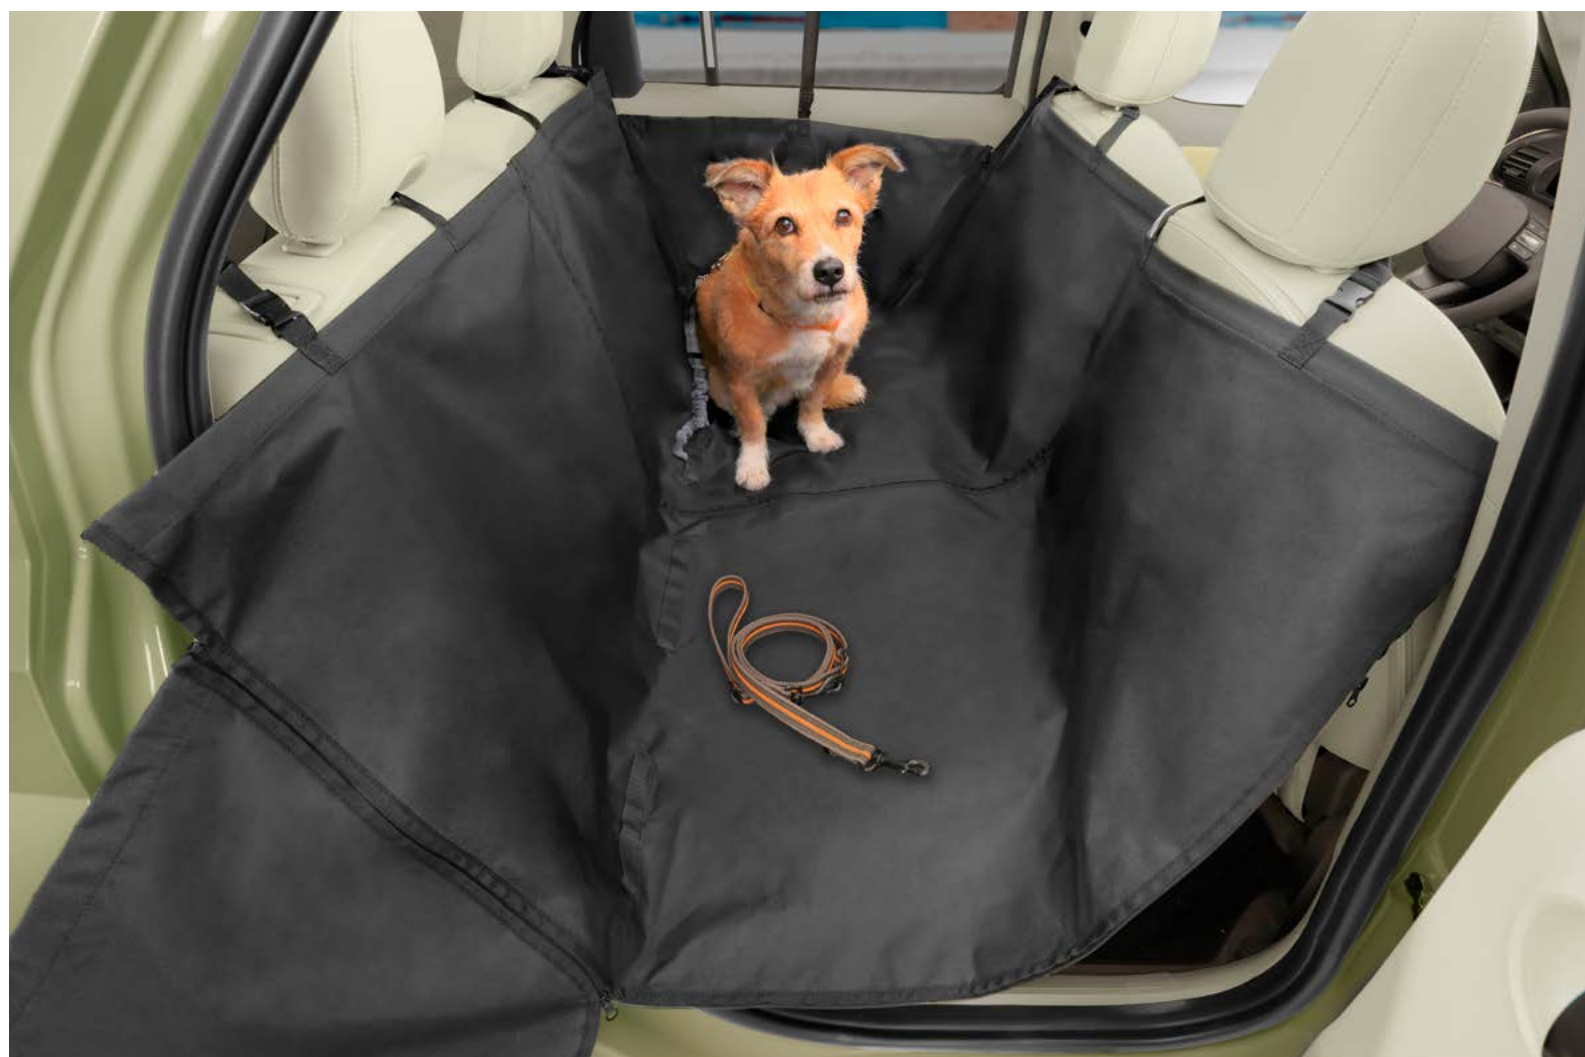

Mindenre készen áll, kívül és belül.

Szereted az INSTER tiszta, rendezett megjelenését? Speciális tartozékainkkal makulátlan állapotban tarthatod az üléseket és a külső felületeket. Ezek a kiegészítők segítenek megőrizni az INSTER friss megjelenését.

Hátsó ülésvédő
99111ADE00