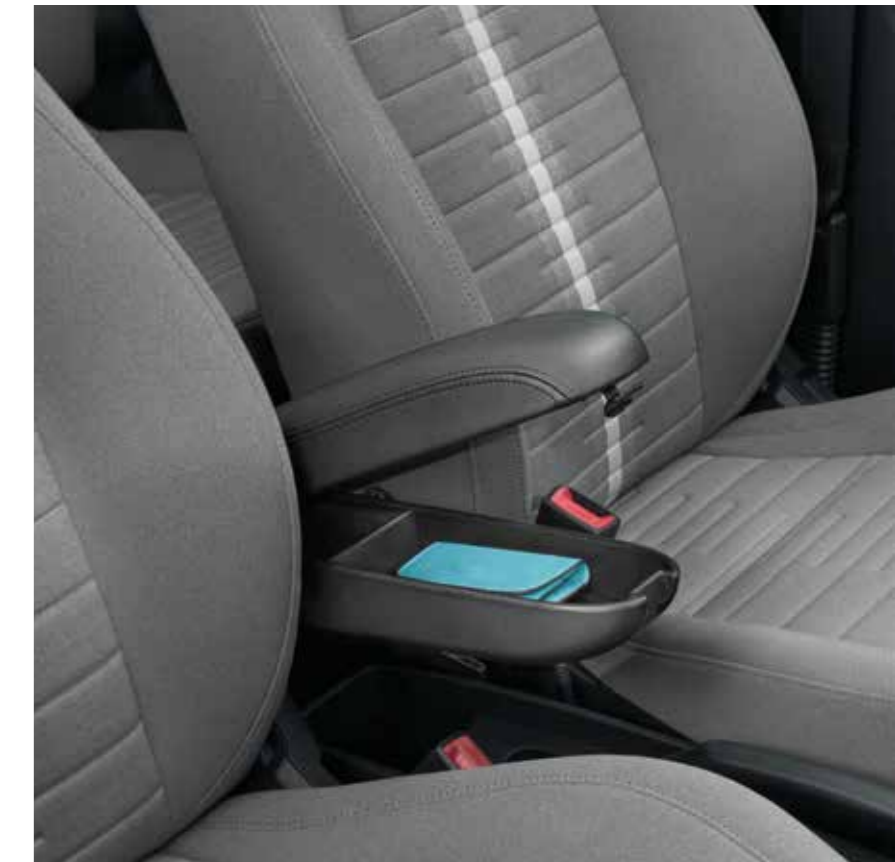

Könyöklő tároló rekeszsel

Praktikus kartámasz és kézre eső tárolórendszer egyben. A vezetőülésre szerelt, állítható, felhajtható kartámasz praktikus rekeszében elférnek az apró személyes tárgyak.
K7161ADE00 (Balkormányos)