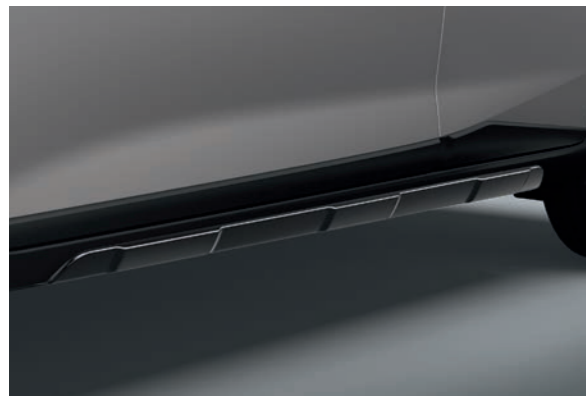

4. Oldalsó küszöbök, Q0420ADE50BL