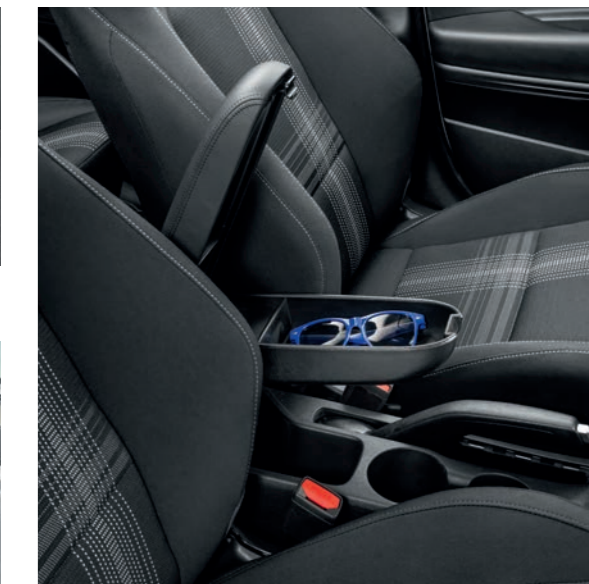

5. Könyöklő tároló rekeszrel, Q0161ADE00

1. Mobil autós vállfa

Gyűrődésmentes ruhaszállítás. A vállfa könnyen rögzíthető az első ülésre, majd az irodában vagy szállodai szobában is használható. Ha utasokat szállít a hátsó ülésen, az ő biztonságuk érdekében, kérjük, távolítsa el a vállfát!

2. Hátsó ülésori multimédiás bölcso iPad®-hez

Filmek, applikációk, zeneszámok. Hátsó utasai maximálisan kihasználhatják iPad®-jük képességeit az első ülések támlájára szerelhető bölcso segítségével. Forgatható és dönthető, hogy utasai tökéletesen lássák a képernyőt.

3. Csomagtéri rendező, összehajtható

Ideális megoldás a szállítandók gyors rendezésére és rögzítésére. Használton kívül laposra hajtható. Szállítását praktikus hordszíjak és fogantyúk teszik kényelmessé. A Hyundai logójával.

4. Jégvédő és napellenző

Kényelem és kilátás egész évben. Erős napsütésben megakadályozza az utastér túlzott felmelegedését; hidegben óvja a szélvédőt a lefagyástól.

5. Könyöklő tároló rekeszrel

Praktikus kartámasz és kézre eső tárolórendszer egyben. A vezetőülésre szerelt, állítható, felhajtható kartámasz praktikus rekeszében elférnek az apró személyes tárgyak. Csak gyári beépítésű padlókonzol nélküli járművekhez.