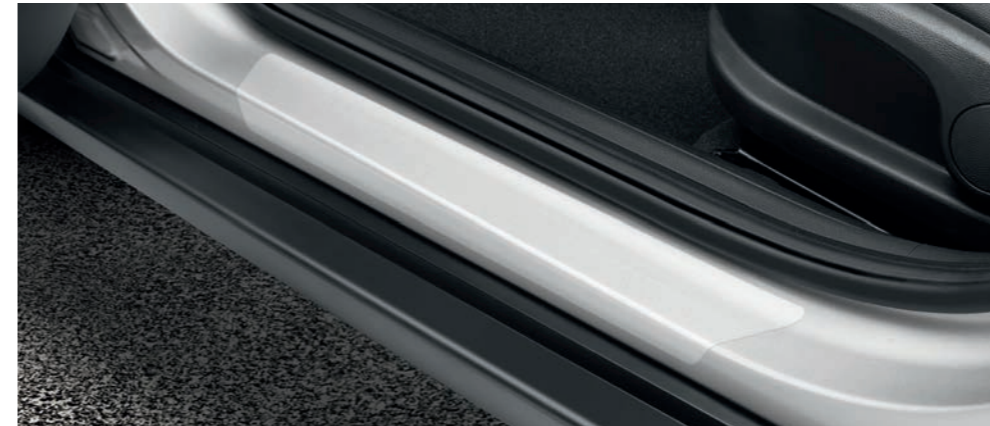

2. Ajtó küszöbvédő fólia, átlátszó, 99451ADE00TR