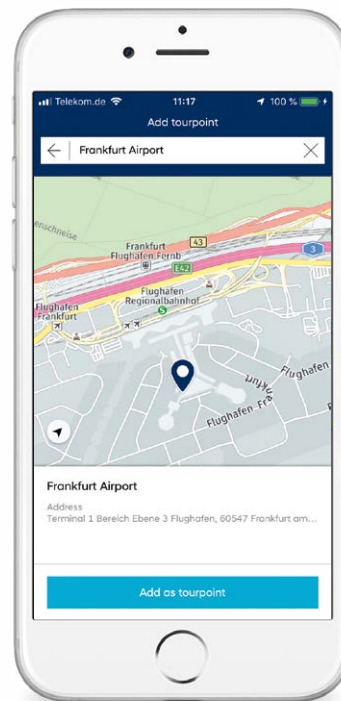

A Blue Link mellett szóló tíz legfőbb érv

A Blue Link a Hyundai intelligens technológiája, amely kapcsolatot teremt az ügyfelek és autójuk között. Kényelmesebbé, praktikusabbá és biztonságosabbá teszi az ügyfelek utazását.

A vásárlók...

1. 1 Ingyenesen élvezhetik az intelligens kapcsolódási szolgáltatást, öt éven át
2. 2 A távolból is kapcsolatban maradhatnak autójukkal
3. 3 Kényelmes és praktikus megoldások a Live services révén
4. 4 Magasabb szintre emelhetik vezetési szokásaikat új élményeket szerezve
5. 5 Bármikor, bárhol vezérelhetik a beállításokat
6. 6 Aggodalom nélkül használhatják
7. 7 Bárhol megkereshetik autójuk tárolási helyét
8. 8 Akár kedvezőbb áron tölthetik akkumulátorukat
9. 9 Számíthatnak a magas szintű adatbiztonságra
10. 10 Bízhatnak a magas értéktartásban

Blue Link alkalmazás – egyszerű felügyelet, vezérlés, kapcsolódás és még sok más

Az alkalmazás kapcsolatot teremt Ön és autója között. Így Ön okostelefonján keresztül ellenőrizheti járműve állapotát, szabályozhat bizonyos funkciókat, és hozzáférhet számos egyéb Blue Link szolgáltatáshoz.

A Blue Link alkalmazás révén a távolból is felügyelheti autóját, és bármikor, bárhol utasításokat adhat a járműnek.