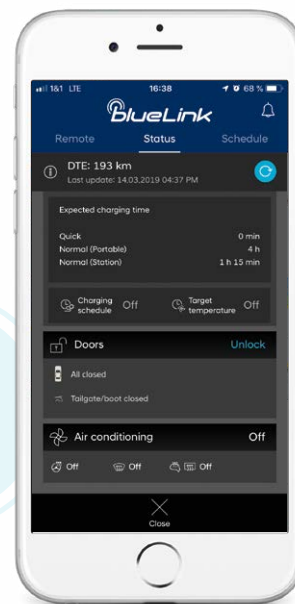

### Töltés és akkumulátor állapot (EV & PHEV)

Ellenőrzi az akkumulátor töltöttségi szintjét; tájékoztatja a vezetőt arról, hogy a töltőkábel csatlakoztatva, a töltés pedig folyamatban van.

**Előny:** *Megbizonyosodhat afelől, hogy a töltés gond nélkül zajlik.*

### Klímaberendezés távvezérlés (csak EV)

A Blue Link alkalmazás segítségével a távolból beindíthatja az autót, és módosíthatja a klímaberendezés beállításait.

**Előny:** *Túl hideg van? Vagy túl meleg? Semmi probléma. Beszállás előtt, a távolból beindíthatja autóját, és kedve szerint beállíthatja a hőmérsékletet.*

### Lemerülésig megtehető távolság (csak EV)

Valós időben megjeleníti a tankolásig vagy feltöltésig megtehető távolságot.

**Előny:** *Mindig pontosan tudhatja, milyen messzire juthat még el.*