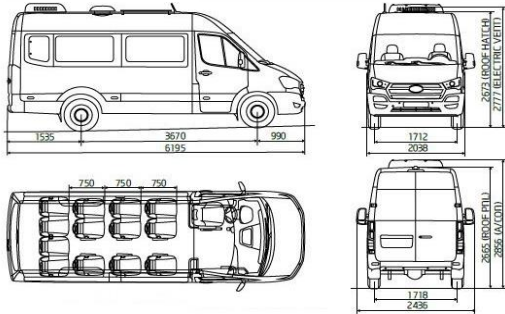

LIFE	BUSINESS	Bruttó árak
Csomagok	Navigációs csomag (Manuális klímaberendezés rendelése szükséges) - Integrált navigációs berendezés - 8" színes érintőkijelző - Tolatókamera - Bluetooth kihangosító - RDS funkció - USB és AUX csatlakozók - MP3 lejátszás - 4 hangszóró elől - DAB Digitális Rádióantenna - Vetítőlencsés fényszórók - LED-es nappali menetfény - Audio vezérlő gombok a kormánykeréken	-	650 000 Ft	825 500 Ft
	Sofőr csomag - Deréktámasz a vezetőoldalon - Rugós csillapítású vezetőülés - Fűthető vezetőülés	-	115 000 Ft	146 050 Ft
	ISG - Stop and Go csomag - 105Ah AGM akkumulátor - Automatikus motorleállító és újraindító	130 000 Ft	130 000 Ft	165 100 Ft
	Biztonsági csomag (sztyenderd kivétel esetén) - Esőérzékelős ablaktörlő - Parkolást segítő rendszer elől és hátul	-	105 000 Ft	133 350 Ft
	Biztonsági csomag (tolóajtós kivétel esetén) - Légzsák az utasoldalon - Esőérzékelős ablaktörlő - Parkolást segítő rendszer elől és hátul	-	165 000 Ft	209 550 Ft