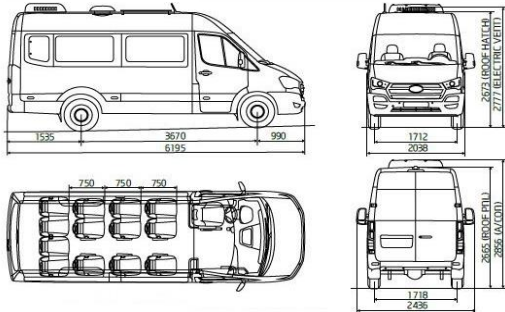

LIFE	BUSINESS	Bruttó árak
Csomagok	Navigációs csomag (Manuális klímaberendezés rendelése szükséges) - Integrált navigációs berendezés - 8" színes érintőkijelző - Tolatókamera - Bluetooth kihangosító - RDS funkció - USB és AUX csatlakozók - MP3 lejátszás - 4 hangszóró elől - DAB Digitális Rádióantenna - Vetítőlencsés fényszórók - LED-es nappali menetfény - Audio vezérlő gombok a kormánykeréken	-	650 000 Ft	825 500 Ft
	Sofőr csomag - Deréktámasz a vezetőoldalon - Rugós csillapítású vezetőülés - Fűthető vezetőülés	-	115 000 Ft	146 050 Ft
	ISG - Stop and Go csomag - 105Ah AGM akkumulátor - Automatikus motorleállító és újraindító	130 000 Ft	130 000 Ft	165 100 Ft
	Biztonsági csomag (sztyenderd kivitel esetén) - Esőérzékelős ablaktörlő - Parkolást segítő rendszer elől és hátul	-	105 000 Ft	133 350 Ft
	Biztonsági csomag (tolóajtós kivitel esetén) - Légzsák az utasoldalon - Esőérzékelős ablaktörlő - Parkolást segítő rendszer elől és hátul	-	165 000 Ft	209 550 Ft